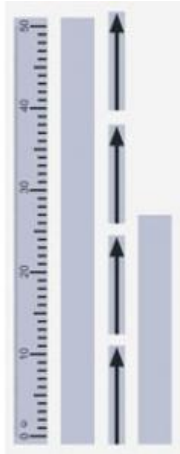

Date d'édition : 20.06.2026

Ref : 301338

Jeu d'accessoires aimantés, règle, flèches, bandes pour inscriptions

Aimantés.

Caractéristiques techniques :

Longueur de la règle : 50cm

Graduation de la règle : cm/mm

Longueur des flèches : 12cm, l'une

Matériel livré :

1
règle

4
flèches

1
bande pour annotations (blanche), 52 cm x 4 cm

1
bande pour annotations (blanche), 28 cm x 4 cm

Catégories / Arborescence

Sciences > Physique > Produits > Mécanique > Mécanique avec tableau de fixation magnétique