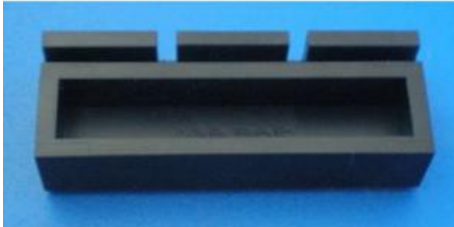

Date d'édition : 20.06.2026

**Ref : 463765**

**Support pour filtres, aimantée**

Pour la fixation des filtres colorés ( 467 95 / 467 96 ) sur le tableau magnétique ( 301 301 ).

#### Catégories / Arborescence

Sciences > Physique > Produits > Optique > Optique géométrique > Optique sur le tableau magnétique