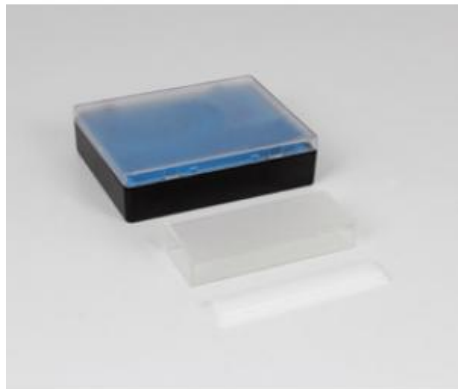

Date d'édition : 20.06.2026

**Ref : 47731**

**Cuvette en verre optique 40 x 20 x 104 mm**

## Catégories / Arborescence

Sciences > Physique > Produits > Optique > Composants optiques > Corps en verre