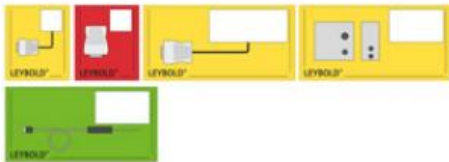

Date d'édition : 20.06.2026

Ref : 5240991

Étiquettes pour boîtes de rangement, CASSY

Catégories / Arborescence

Sciences > Physique > Produits > Systèmes > CASSY > Ensembles de classe