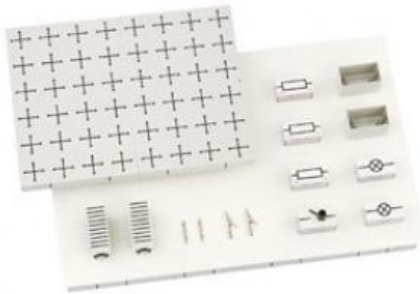

Date d'édition : 20.06.2026

Ref : 58310

Collection d'app. BEL-D (avec plateau)

Collection de base pour les expériences en électricité et en électronique, dans plateau S24, STE (650 671).

Catégories / Arborescence