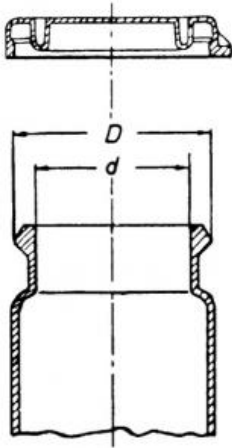

Date d'édition : 20.06.2026

Ref : 661251

Verre avec couvercle à fermeture rapide 20 ml, 70 x 25 mm Ø

Caractéristiques techniques :

- Volume : 20 ml
- Dimensions : 2,5 x 7 cm