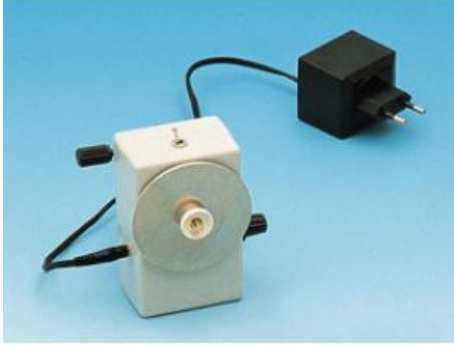

Date d'édition : 20.06.2026

Ref : 662410

Moteur avec régulateur de commande

avec porte-disque et pince pour la fixation sur un support.
Plage de regulation: 0... 25 tr/s
Possibilité de changer le sens de rotation
Alimentation: par adaptateur secteur enfichable (inclus dans la référence)
Dimensions: 110 mm x 70 mm x 45 mm Masse: 200 g