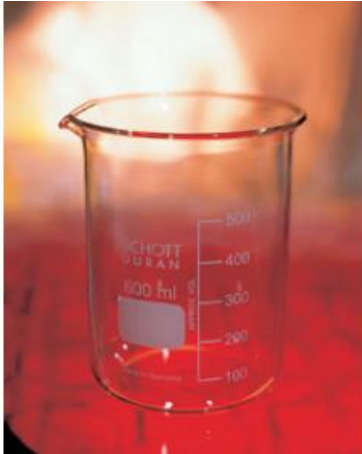

Date d'édition : 20.06.2026

Ref : 664104

Bécher, 400 ml, Forme basse, gradué et avec bec verseur, verre trempé

Forme basse, gradué et avec bec verseur, DIN 12 331, ISO 3819.

Caractéristiques techniques :
Volume : 400 ml

Catégories / Arborescence

Sciences > Physique > Produits > Équipement de laboratoire > Béchers