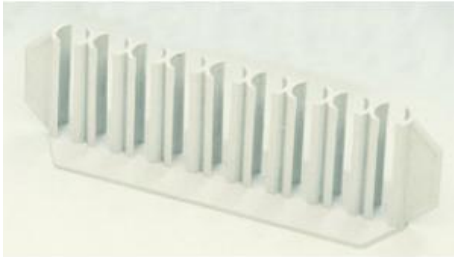

Date d'édition : 20.06.2026

Ref : 667050

Support de tubes à essais, plastique, 9 trous 18 mm Ø

En plastique, pour 9 tubes de maximum 18 mm de diamètre. Chaque emplacement étant ouvert sur l'avant, le contenu du tube reste toujours bien visible.

Catégories / Arborescence

Sciences > Physique > Produits > Équipement de laboratoire > Tubes à essais et porte-tubes