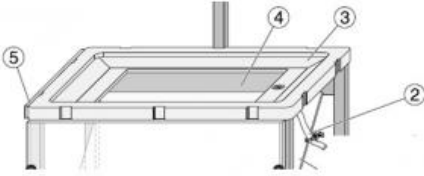

Date d'édition : 20.06.2026

Ref : 688112

Cuve d'eau complet pour 401501

Pièce n°2 n°3 n°4 n°5

Contenu livré:

Pièce n°2: Tuyau découlement avec pince pour tuyau

Pièce n°3: Cuve avec parois latérales inclinées pour la suppression de réflexions perturbatrices

Pièce n°4: Plaque en verre, 30 cm x 19 cm

Pièce n°5: Rail pour la fixation du support U pour excitateur dondes circulaires V