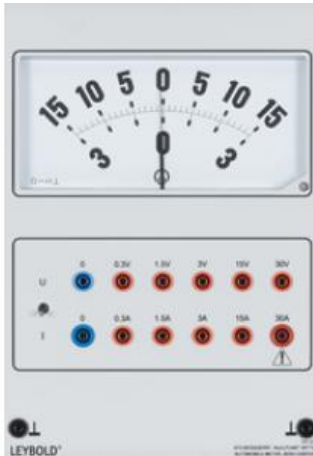

Date d'édition : 20.06.2026

Ref : 72721

Multimètre automobile à zéro central / SUR DEMANDE

Multimètre à cadre mobile pour la démonstration avec 10 gammes de mesure pour la tension continue et le courant continu.

Les gammes de mesure sont disponibles sur douilles.

Le type de mesure est sélectionné par le biais de l'interrupteur à bascule.

Caractéristiques techniques :

Gammes de mesure

Tension continue :  $\pm 0,3/1,5/3/15/30$  V

Courant continu :  $\pm 0,3/1,5/3/15/30$  A

Cadran : 192 x 96 mm (l x H)

Classe 1,5

Graduation : 15...0...15 et 3...0...3

Longueur de l'échelle : 119 mm

L'équipage de mesure est protégé contre la surtension