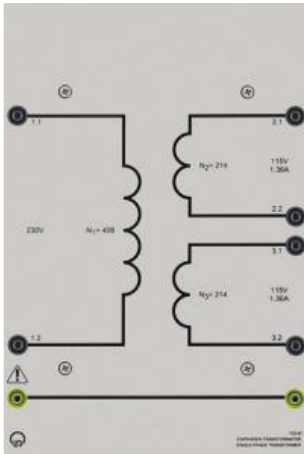

Date d'édition : 20.06.2026

Ref : 73397

Transformateur monophasé 0,3

Primaire: 230 V, 50/60 Hz, Secondaire: 2 x 115 V

Toutes les connexions se font grâce à des douilles de sécurité de 4 mm.  
Puissance: 300 VA  
Primaire: 230 V, 50/60 Hz  
Secondaire: 2 x 115 V