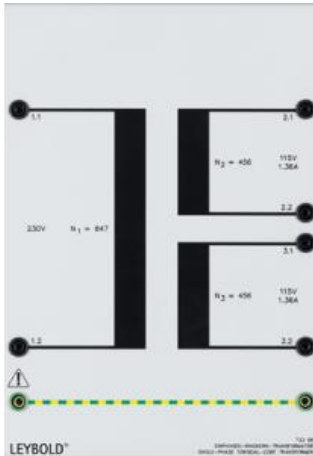

Date d'édition : 20.06.2026

Ref : 73398

Transformateur monophasé noyau torique 0.3

Primaire: 230 V, 50 Hz, Secondaire: 2 x 115 V

Toutes les connexions se font grâce à des douilles de sécurité de 4 mm.

Puissance: 300 VA