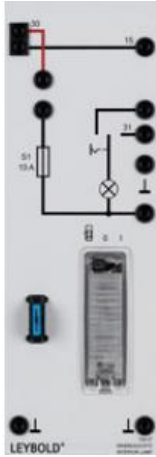

Date d'édition : 20.06.2026

Ref : 73807

Plafonnier

Avec commutateur pour éclairage permanent et contacteur externe de portière 73808 .

Caractéristiques techniques :

- Caractéristiques de l'ampoule : 10 W / SV 8,5-8