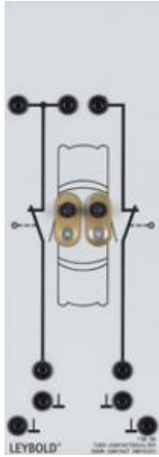

Date d'édition : 20.06.2026

**Ref : 73808**

**Contacteur de portière**

**Double, pour allumage de l'éclairage intérieur**

Double, pour allumage de l'éclairage intérieur.