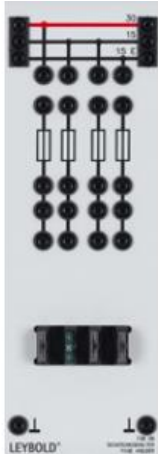

Date d'édition : 20.06.2026

Ref : 73809

Porte-fusible avec 4 fusibles plats pour automobile

Avec 4 fusibles plats pour l'automobile.

Caractéristiques techniques :

Équipé de fusibles 7,5 A, 15 A, 25 A, 30 A.