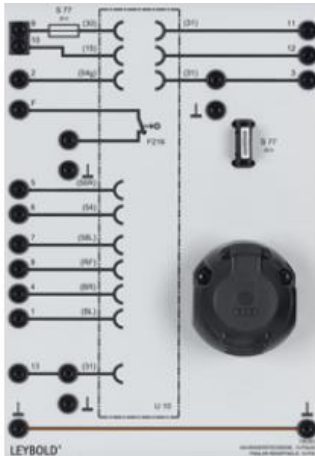

Date d'édition : 20.06.2026

Ref : 738251

Prise femelle 13 poles pour remorque

- Avec couvercle et connecteur à baïonnette pour le raccordement au véhicule tracteur
- Borne 30 (voie 9) sécurisée avec 25A
- Avec interrupteur pour désactivation des feux antibrouillard arrière
- Fils masse déconnectables séparément