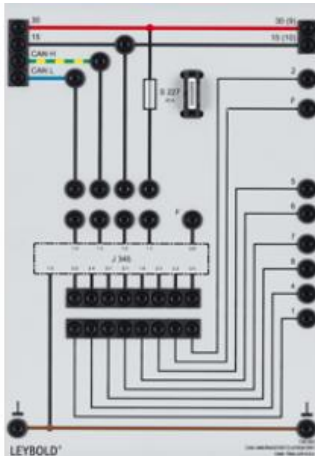

Date d'édition : 20.06.2026

Ref : 738263

Calculateur CAN pour prise remorque 13 voies

Calculateur pour la détection d'une remorque et pour la commande de son éclairage avec la prise remorque à 13 voies 738 251.

Avec fonctionnement en mode de secours intégré, commande discrète des feux de stop et désactivation automatique des feux antibrouillard arrière du véhicule tracteur.