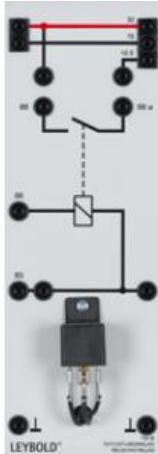

Date d'édition : 20.06.2026

Ref : 73828

Relais de délestage. 1 contacteur / 30 A

Commutation des feux de route ou de croisement en feux de position lors du démarrage

1 contacteur 30 A. Pour commuter de l'éclairage principal sur les feux de position pendant le démarrage.