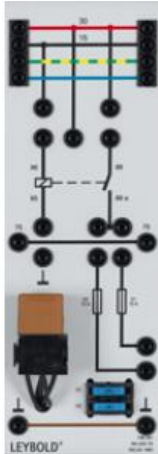

Date d'édition : 20.06.2026

Ref : 738291

Relais 1 contacteur 30A

Mise en circuit et hors circuit de phares et de systèmes.