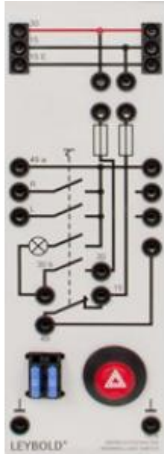

Date d'édition : 20.06.2026

Ref : 73838

Interrupteur feux de détresse . Avec voyant de contrôle.

Avec témoin lumineux (à combiner au relais clignotant 73837). Les fusibles de rechange sont disponibles sous le numéro d'article 6890813 disponible,

Caractéristiques techniques :

- Ampoule : 1,2 W / W 2 x 4,6 d
- Fusibles : 2 x 15 A

En option:

Les fusibles de rechange sont disponibles sous le numéro d'article 6890813 disponible,