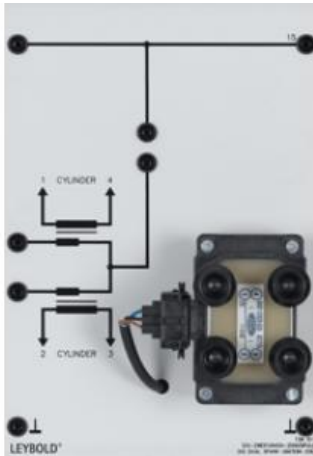

Date d'édition : 20.06.2026

Ref : 738517

**Bobine d'allumage double étincelle (DIS)**

Bobine d'allumage à double étincelle pour la production de 2 étincelles pour chacune des paires de cylindres 1 et 4 ainsi que 2 et 3.