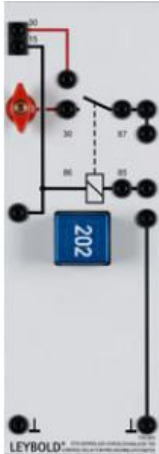

Date d'édition : 20.06.2026

Ref : 738963

Relais de commande de préchauffage TDI

Pour la mise en circuit du système de préchauffage