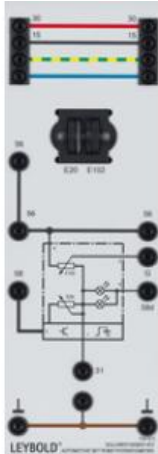

Date d'édition : 20.06.2026

Ref : 739573

Potentiomètre valeur consigne portée des phares

Pour le réglage manuel de la portée des phares et de la luminosité de l'éclairage des instruments et commutateurs.